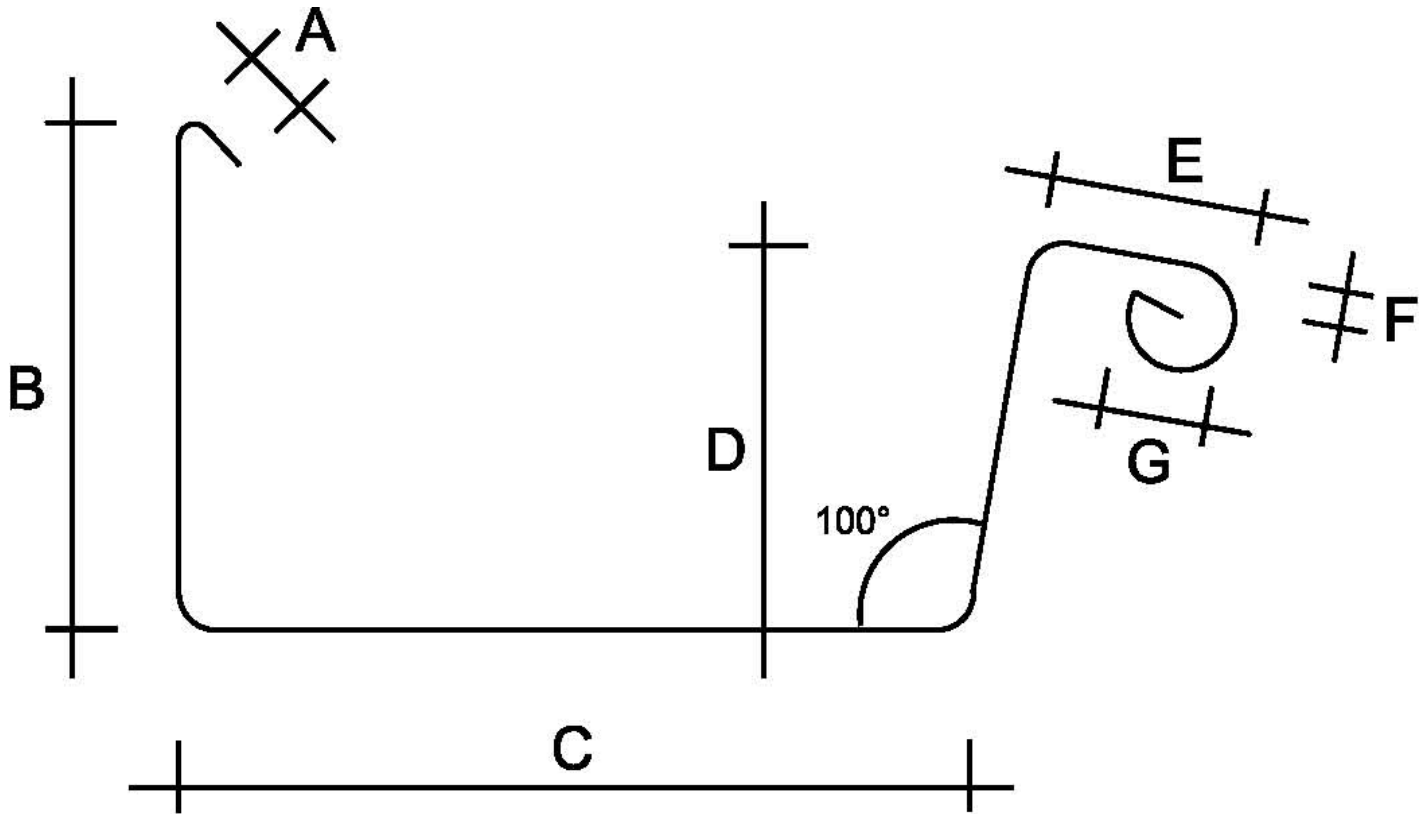

Maatvoering BAKGOOT Nederlands model

Model	A	B	C	D	E	F	G
B30	13	62	120	43	32	6	18
B37	13	85	162	60	34	6	20
B44	13	85	210	66	38	6	20
B55	11	105	270	85	37	8	20

Maatvoering in mm