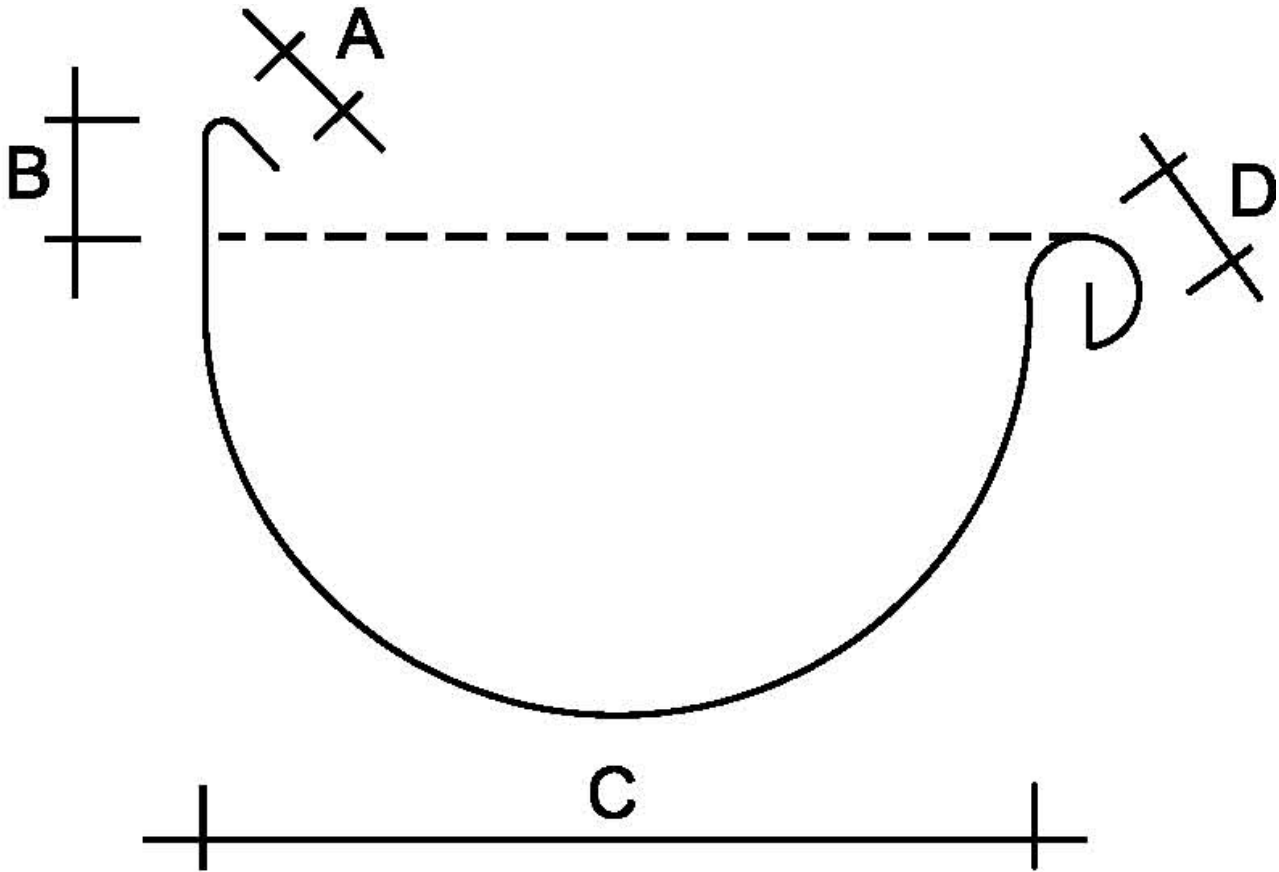

Maatvoering MASTGOOT Duits model

Model	A	B	C	D
M200	10	8	80	16
M250	10	10	105	18
M280	10	11	127	18
M333	10	11	153	20
M400	10	11	192	22
M500	10	21	250	22

Maatvoering in mm