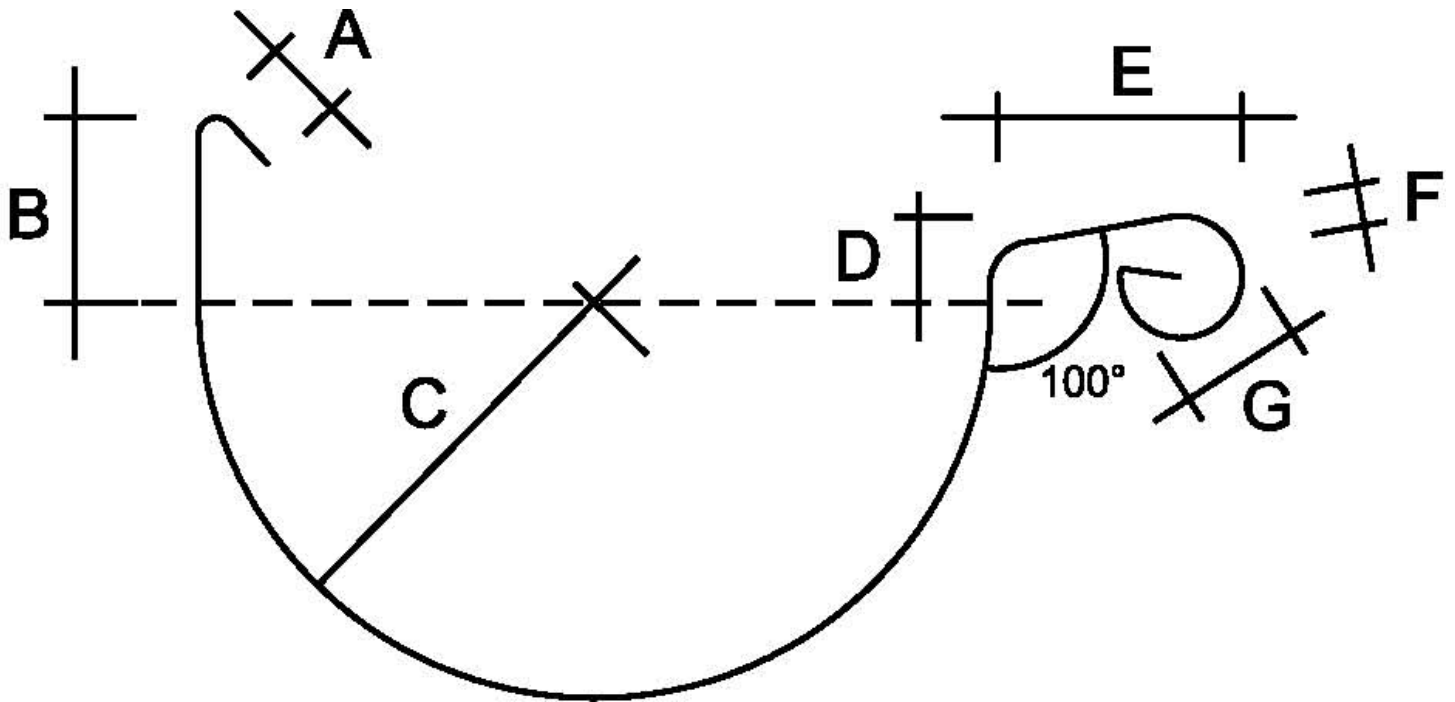

## Maatvoering MASTGOOT Nederlands model

Model	A	B	C	D	E	F	G
M30	13	19	62,5	10	34	6	18
M37	13	17	85	10	32	6	20
M44	13	33	100	25	35	6	20

Maatvoering in mm